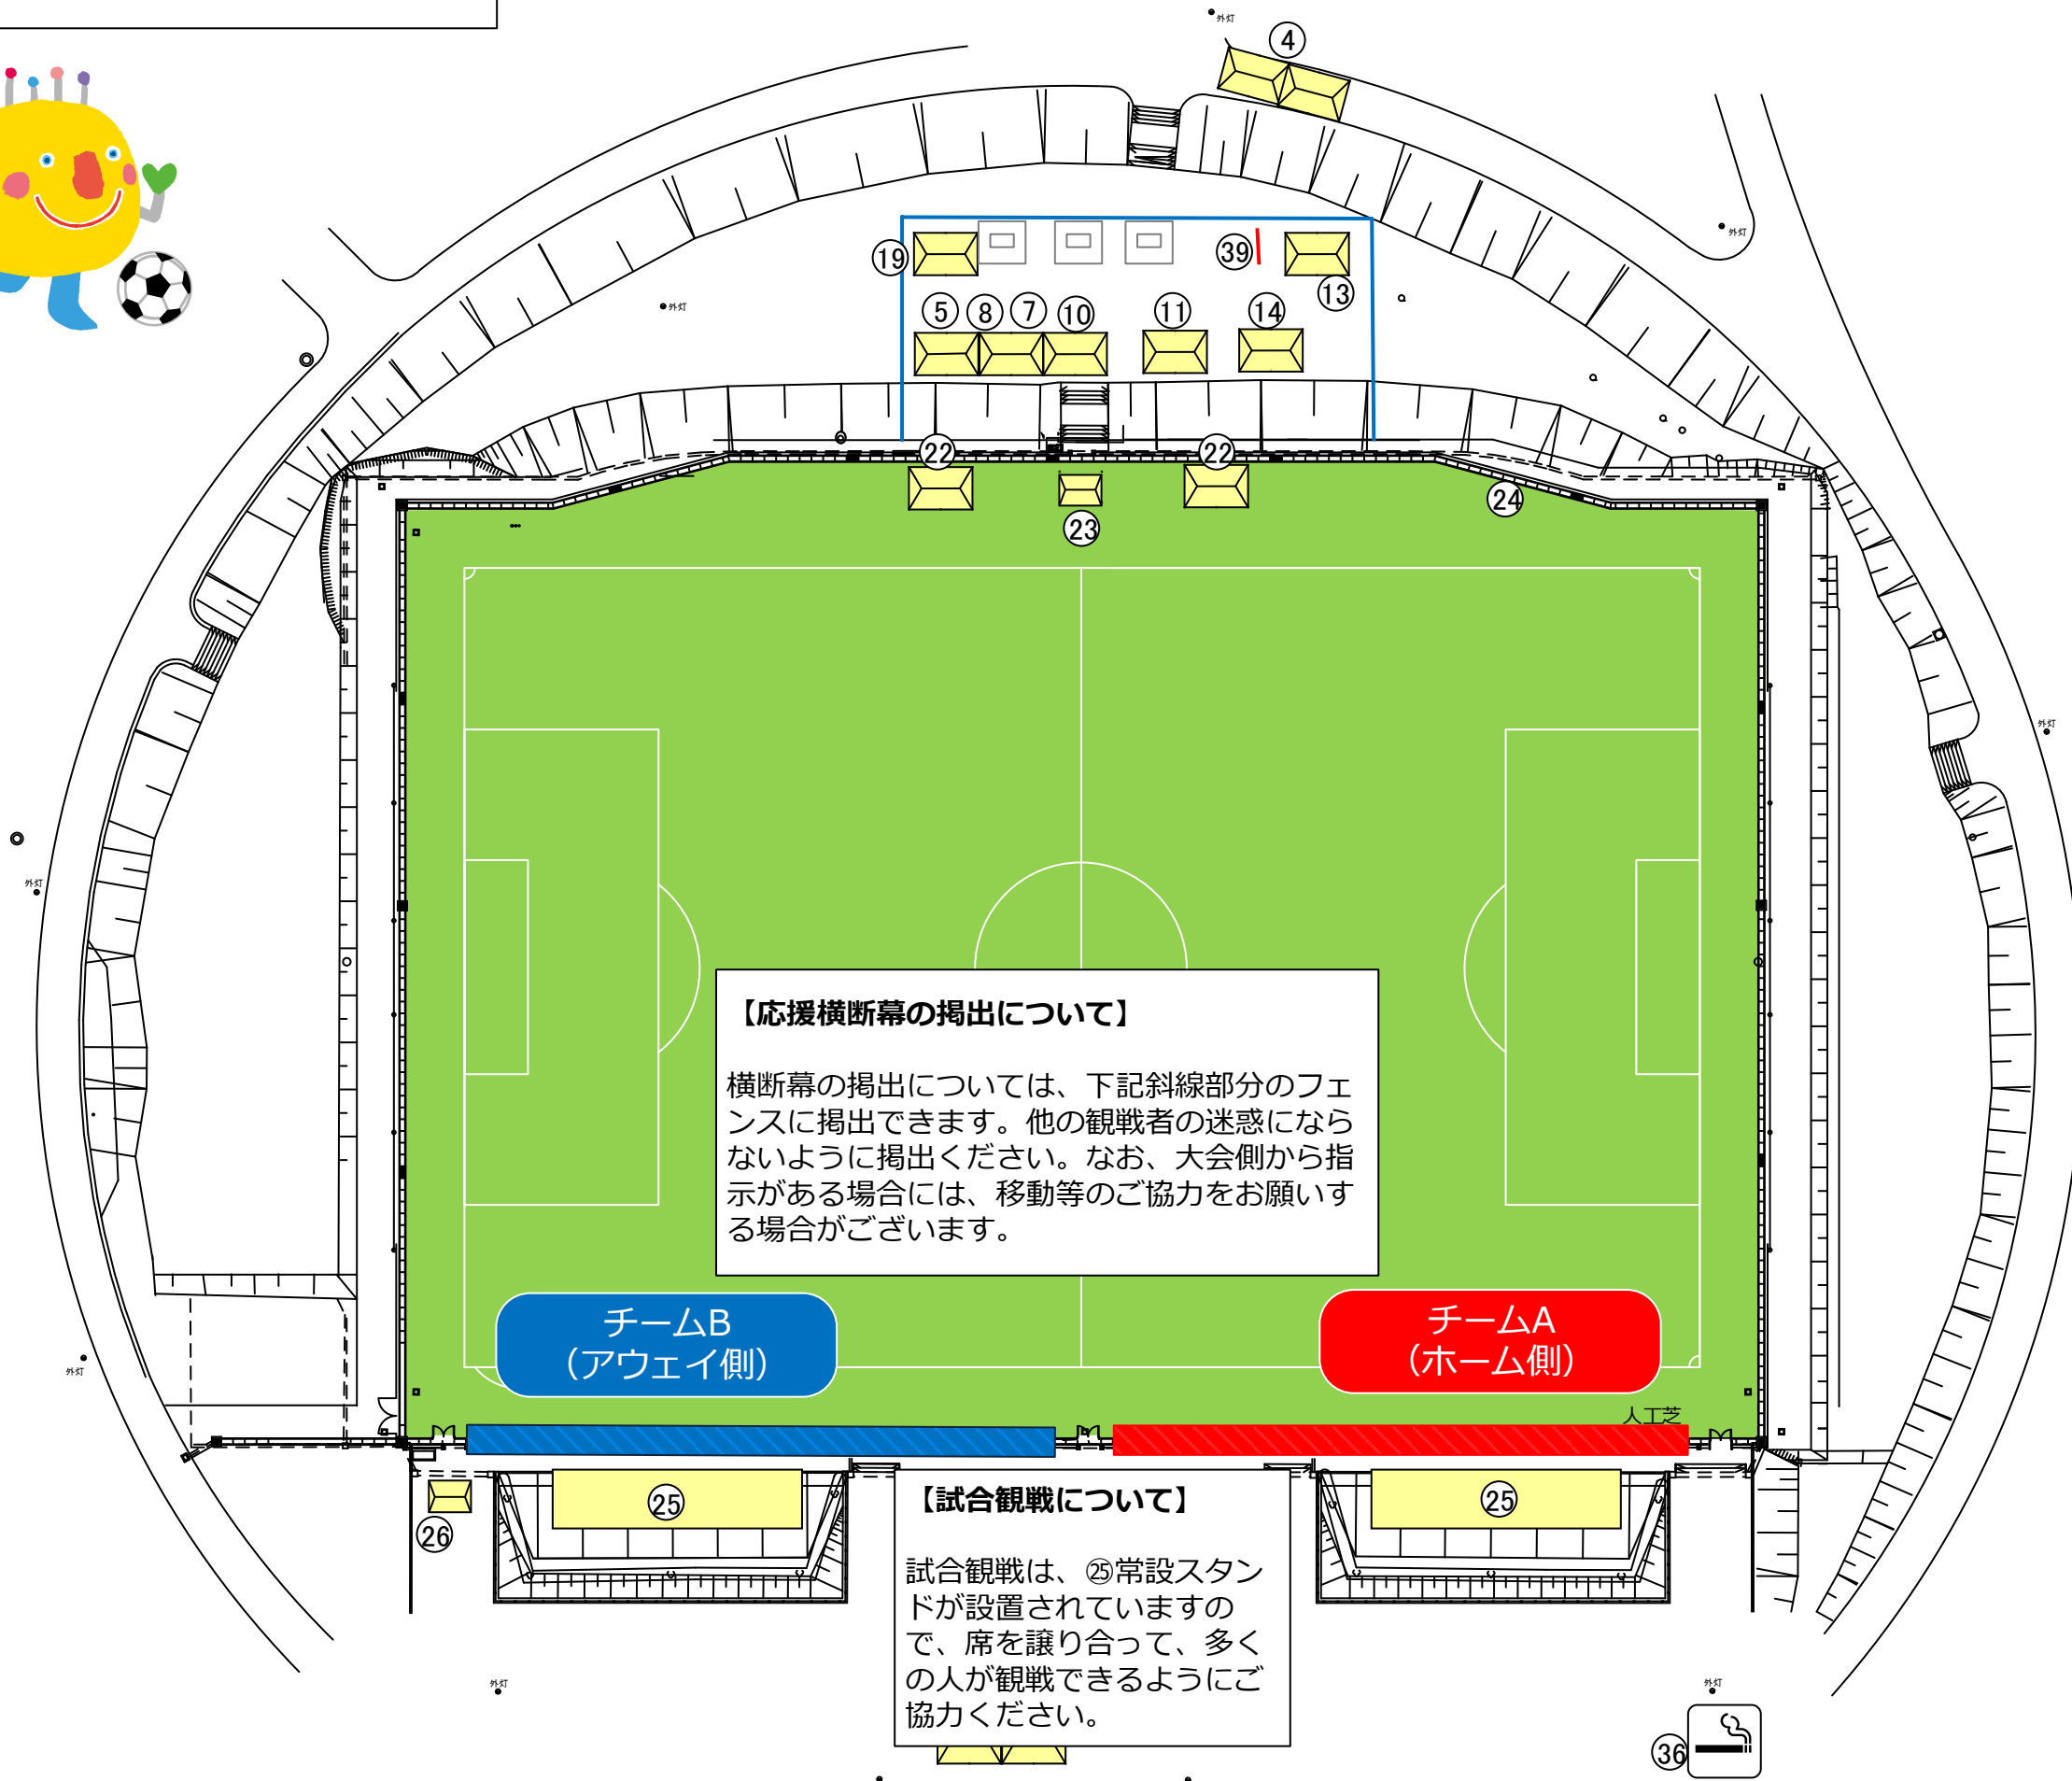

No	諸室名称
1	受付・案内所
2	競技会係員控所
3	ボランティア控所
4	競技補助員控所
5	競技本部
6	実施本部
7	役員・来賓席
8	記録員・放送員席
9	TSG・ENG席
10	マッチコミッショナー席
11	審判アセッサー席
12	救護室
13	審判員控室
14	視察員・報道員席
15	休憩所
16	チーム用テント
17	ウォーミングアップ場
18	審判員シャワー室
19	MCM室
20	組合せ表示板
21	駐車場係控室
22	チームベンチ
23	第4 審判・担架席
24	得点・計時員席
25	一般観覧席
26	福祉席
27	おもてなしコーナー
28	弁当引換所
29	輸送・交通・消防警備本部
30	無料ドリンクコーナー
31	選手用ドリンクコーナー
32	ゴミ集積所
33	シャトルバス乗降所
34	タクシー乗り場
35	売店
36	喫煙所
37	エスコートキッズ控所
38	仮設トイレ
39	

【応援横断幕の掲出について】
 横断幕の掲出については、下記斜線部分のフェンスに掲出できます。他の観戦者の迷惑にならないように掲出ください。なお、大会側から指示がある場合には、移動等のご協力をお願いします。

【試合観戦について】
 試合観戦は、㊥常設スタンドが設置されていますので、席を譲り合って、多くの人が観戦できるようにご協力ください。

No	諸室名称
1	受付案内所
2	競技会係員控所
3	ボランティア控所
4	競技補助員控所
5	競技本部
6	実施本部
7	役員・来賓席
8	記録員・放送員席
9	TSG・ENG席
10	マッチコミッショナー席
11	審判アセッサー席
12	救護所
13	審判員控室
14	視察員・報道員席
15	休憩所
16	チーム用テント
17	ウォーミングアップ場
18	審判員シャワー室
19	MCM室
20	組合せ表示板
21	駐車場係控所
22	チームベンチ
23	第4審判・担架席
24	得点・計時係
25	一般観覧席
26	福祉席
27	おもてなしコーナー
28	弁当引換所
29	輸送・交通・消防警備本部
30	無料ドリンクコーナー
31	選手用ドリンクコーナー
32	ゴミ集積所
33	シャトルバス乗降所
34	タクシー乗り場
35	売店
36	喫煙所
37	エスコートキッズ控所
38	仮設トイレ
39	ミックスゾーン